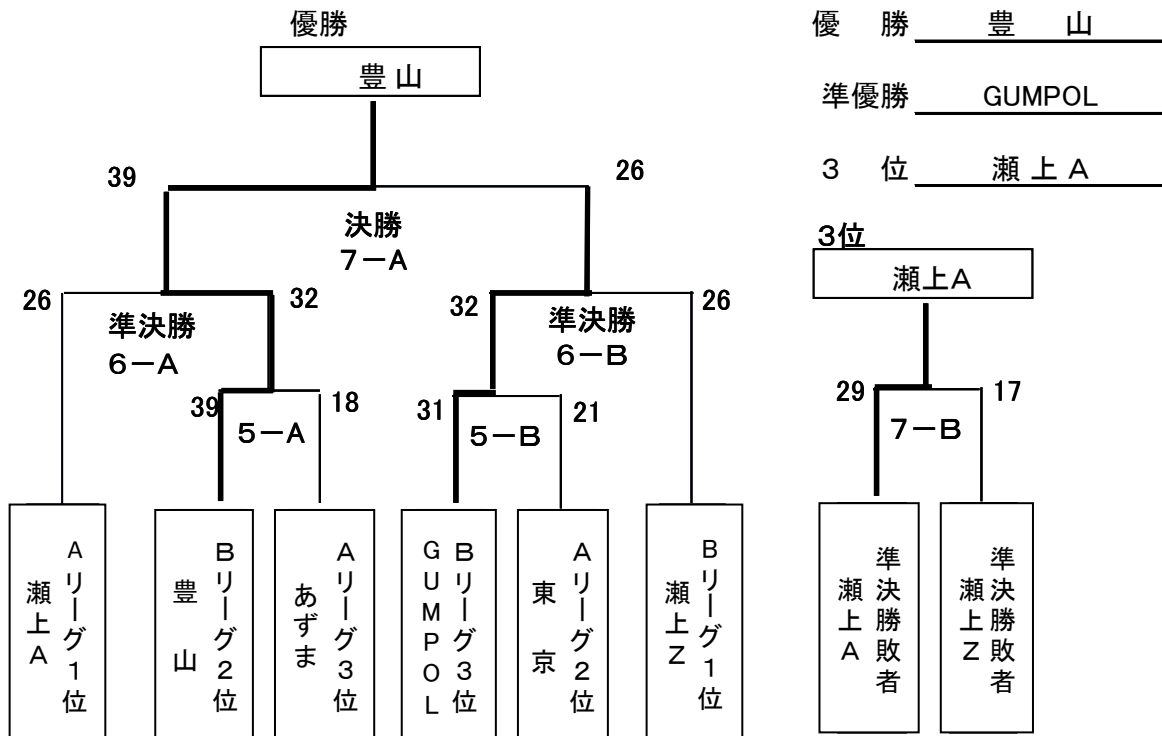

第20回全日本チュックボール選手権大会試合結果

◆選手権(男子)の部

リーグA

チーム名	あずま	瀬上A	東京	
あずま		26-40 ×	24-30 ×	0勝 2敗 3位
瀬上A	40-26 ○		34-14 ○	2勝 0敗 1位
東京	30-24 ○	14-34 ×		1勝 1敗 2位

リーグB

チーム名	GUMPOL	豊山	瀬上Z	
GUMPOL		23-43 ×	31-32 ×	0勝 2敗 3位
豊山	43-23 ○		30-31 ×	1勝 1敗 2位
瀬上Z	32-31 ○	31-30 ○		2勝 0敗 1位

◆選手権(女子)の部

優 勝	豊山ひーちゃんず
準優勝	あずま女子
3 位	前橋商業高校

チーム名	豊山ひーちゃんず	前橋クラブ	あずま女子	前橋商業高校		
豊山ひーちゃんず		35-10 ○	37-11 ○	35-15 ○	3勝 0敗	1位
前橋クラブ	10-35 ×		15-35 ×	11-17 ×	0勝 3敗	4位
あずま女子	11-37 ×	35-15 ○		29-27 ○	2勝 1敗	2位
前橋商業高校	15-35 ×	17-11 ○	27-29 ×		1勝 2敗	3位